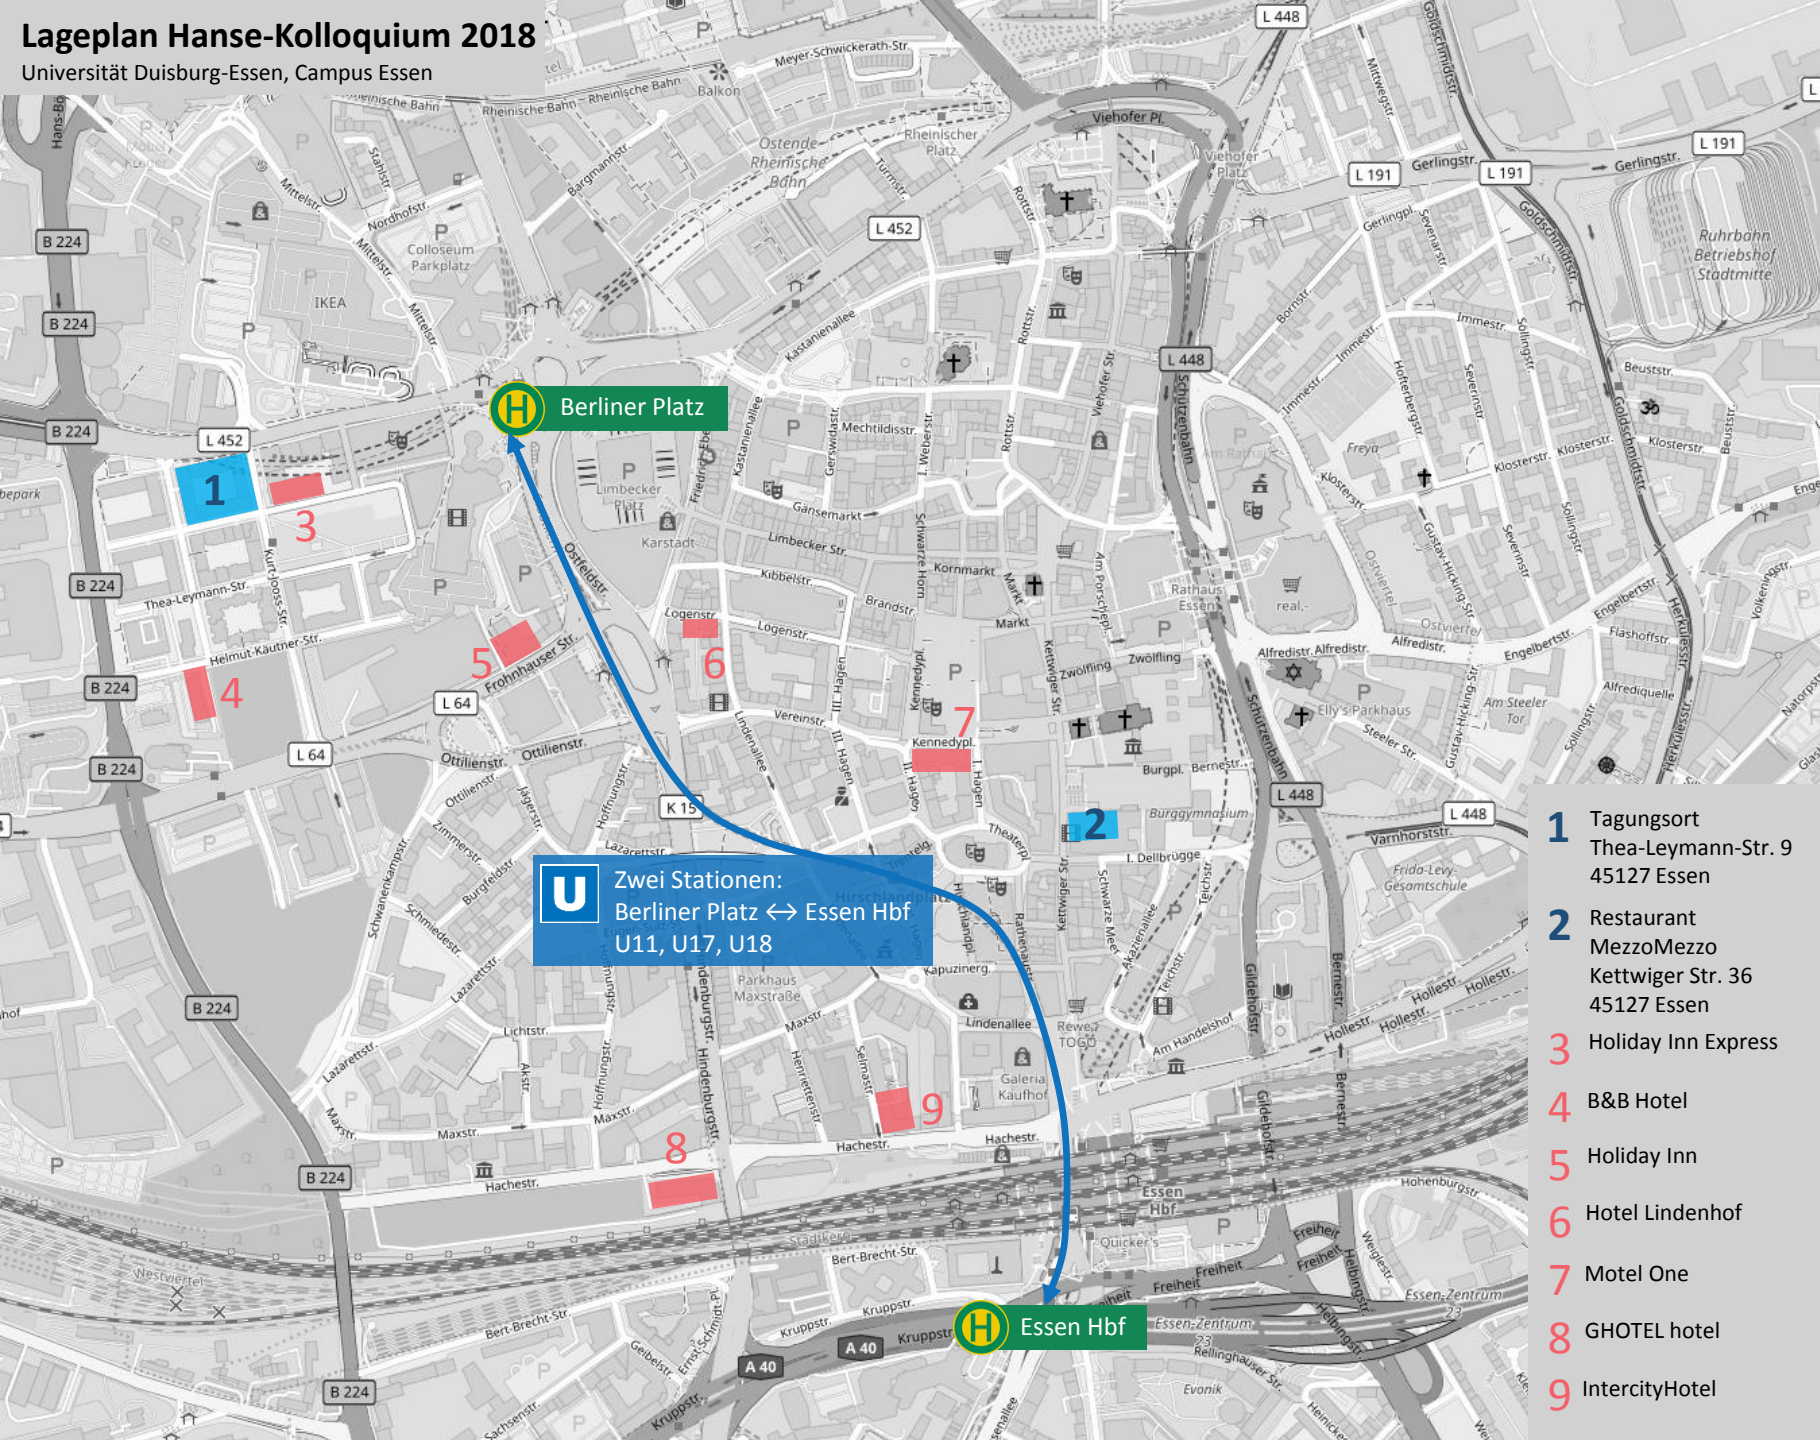

Lageplan Hanse-Kolloquium 2018

Universität Duisburg-Essen, Campus Essen

H Berliner Platz

U Zwei Stationen:
Berliner Platz ↔ Essen Hbf
U11, U17, U18

H Essen Hbf

- 1** Tagungsort
Thea-Leymann-Str. 9
45127 Essen
- 2** Restaurant
MezzoMezzo
Kettwiger Str. 36
45127 Essen
- 3** Holiday Inn Express
- 4** B&B Hotel
- 5** Holiday Inn
- 6** Hotel Lindenhof
- 7** Motel One
- 8** GHOTEL hotel
- 9** IntercityHotel